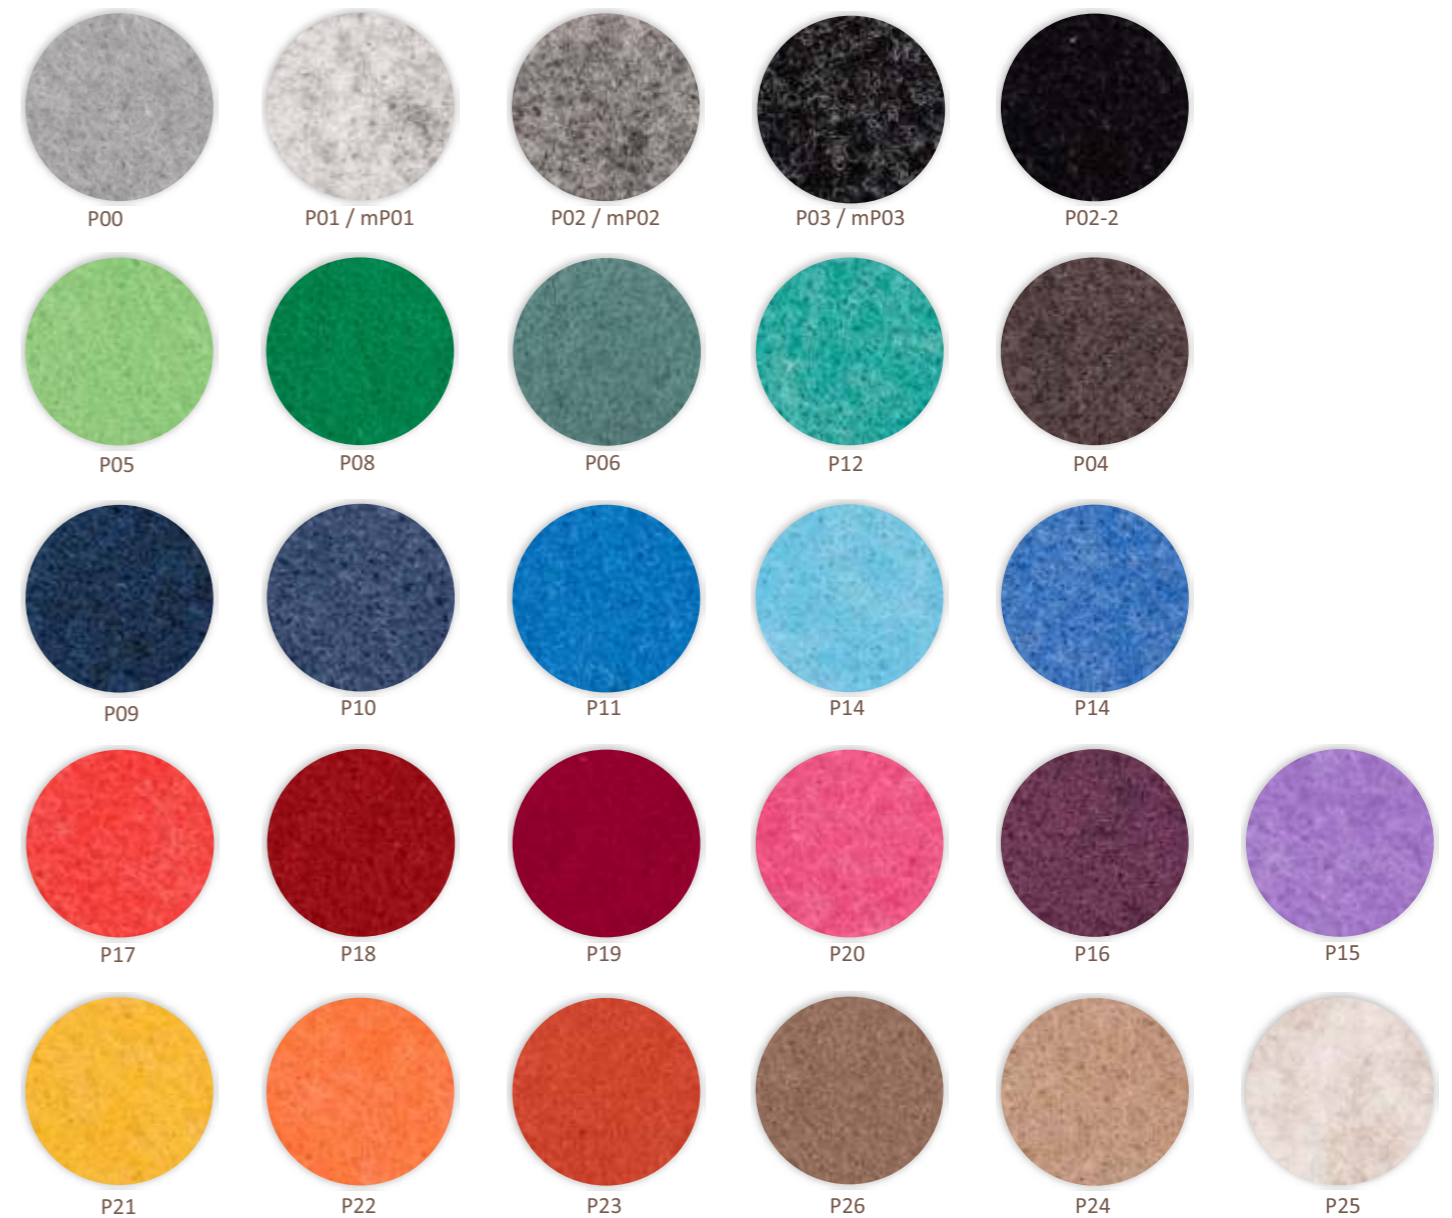

FINE RECYCLED PET FELT

* the slight fluctuations +/-5% of specified parameters, as well as the presence of small inclusions of colours in recycled felt are the reason of production process. It can not be a matter of complaint.